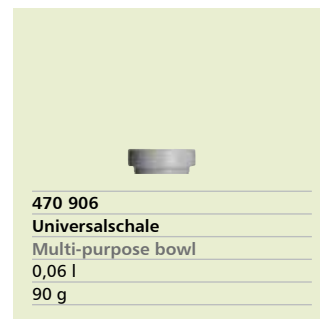

450 g

470 015

Glas

Glass

0,15 l

150 g

450 009

Wasserglas

Glass

0,09 l

105 g

470 906

Universalschale

Multi-purpose bowl

0,06 l

90 g