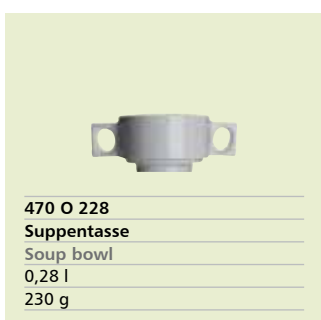

Café latte cup

0,28 l

230 g

470 206

Universalschale mit Henkel

Multi-purpose bowl with handle

0,06 l

100 g

470 208

Universalschale mit Henkel

Multi-purpose bowl with handle

0,08 l

120 g

470 O 228

Suppentasse

Soup bowl

0,28 l

230 g

470 004

Gießer

Milk jug

0,04 l

80 g

470 008