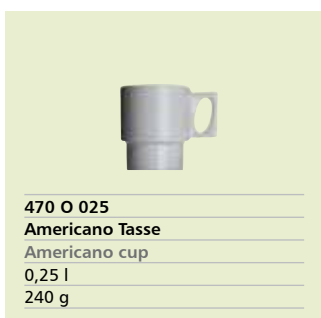

470 O 008

Mokka Tasse

Demitasse cup

0,08 l

115 g

470 O 014

Doppio Espresso Tasse

Double espresso cup

0,14 l

180 g

470 O 018

Cappuccino Tasse

Cappuccino cup

0,18 l

220 g

470 O 025

Americano Tasse

Americano cup

0,25 l

240 g

470 O 028

Caffè Latte Tasse

Café latte cup

0,28 l

230 g

470 206

Universalschale mit Henkel

Multi-purpose bowl with handle

0,06 l

100 g

470 208

Universalschale mit Henkel