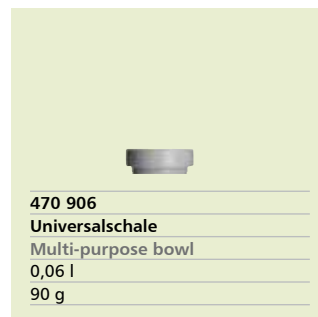

470 906

Universalschale

Multi-purpose bowl

0,06 l

90 g