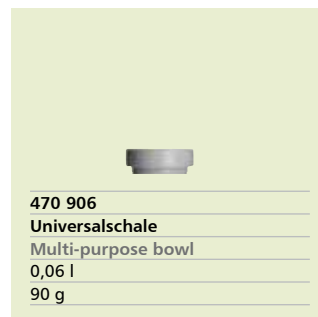

450 g

470 015

Glas

Glass

0,15 l

150 g

450 009

Wasserglas

Glass

0,09 l

105 g

470 906

Universalschale

Multi-purpose bowl

0,06 l

90 g