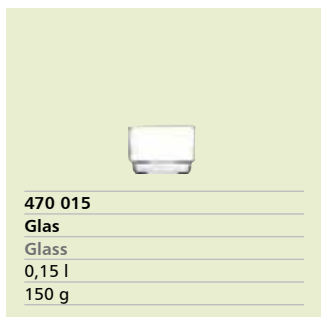

#### Kombinationsmöglichkeiten

Combinations possibilities

470 026

Universaltablett

Multi-purpose tray

26 cm

450 g

470 015

Glas

Glass

0,15 l

150 g

450 009

Wasserglas

Glass

0,09 l